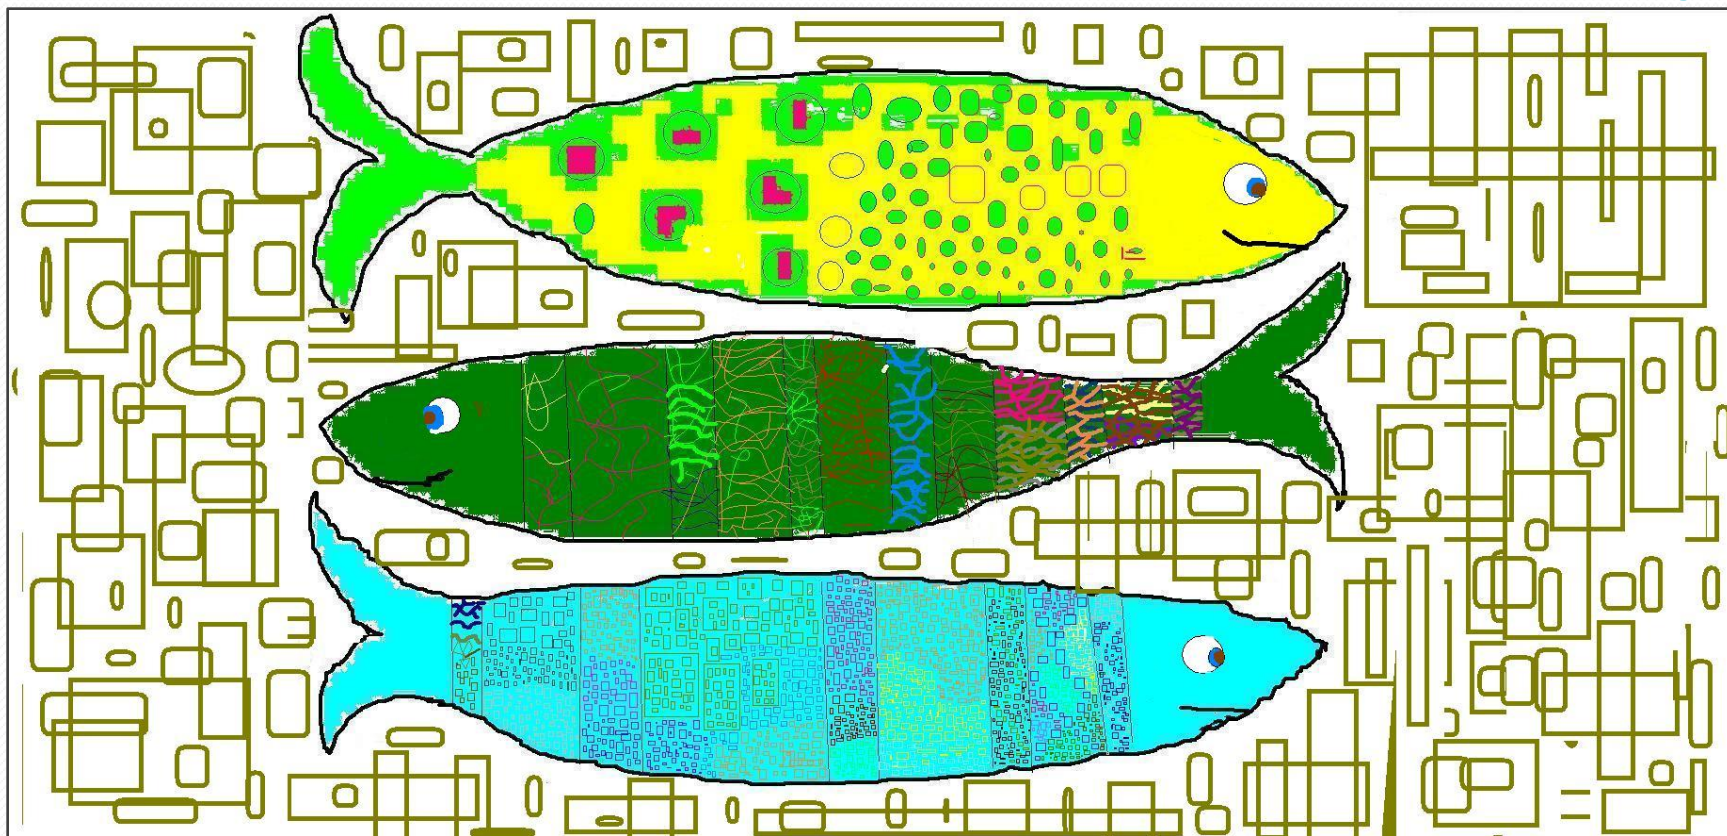

Andrzej Nagietowicz

DOM

A. NAGIETOWICZ

DZIECKO Z MISIEM

KAMILA WRZOS

WESOŁY OSIOŁ

NA LIŚCIU LILII WODNEJ

ŁĄKA

Diana Daniewska

GĄSIENNICA

*Andrzej Nagietowicz
Lubartów 1 Maje*

RYSUNEK

Joanna Bednarska

DRZEWA W LUSTRZE WODY

Kamila Wrzos

SMERFETKA

JELONEK NA ŁĄCE

Wyk. Rafał Pękala

RYBY

M. Kowalczyk

FARMA

BIEDRONKI W DESZCZU

MARIOLA SCIBIORSKA

BOCIANY