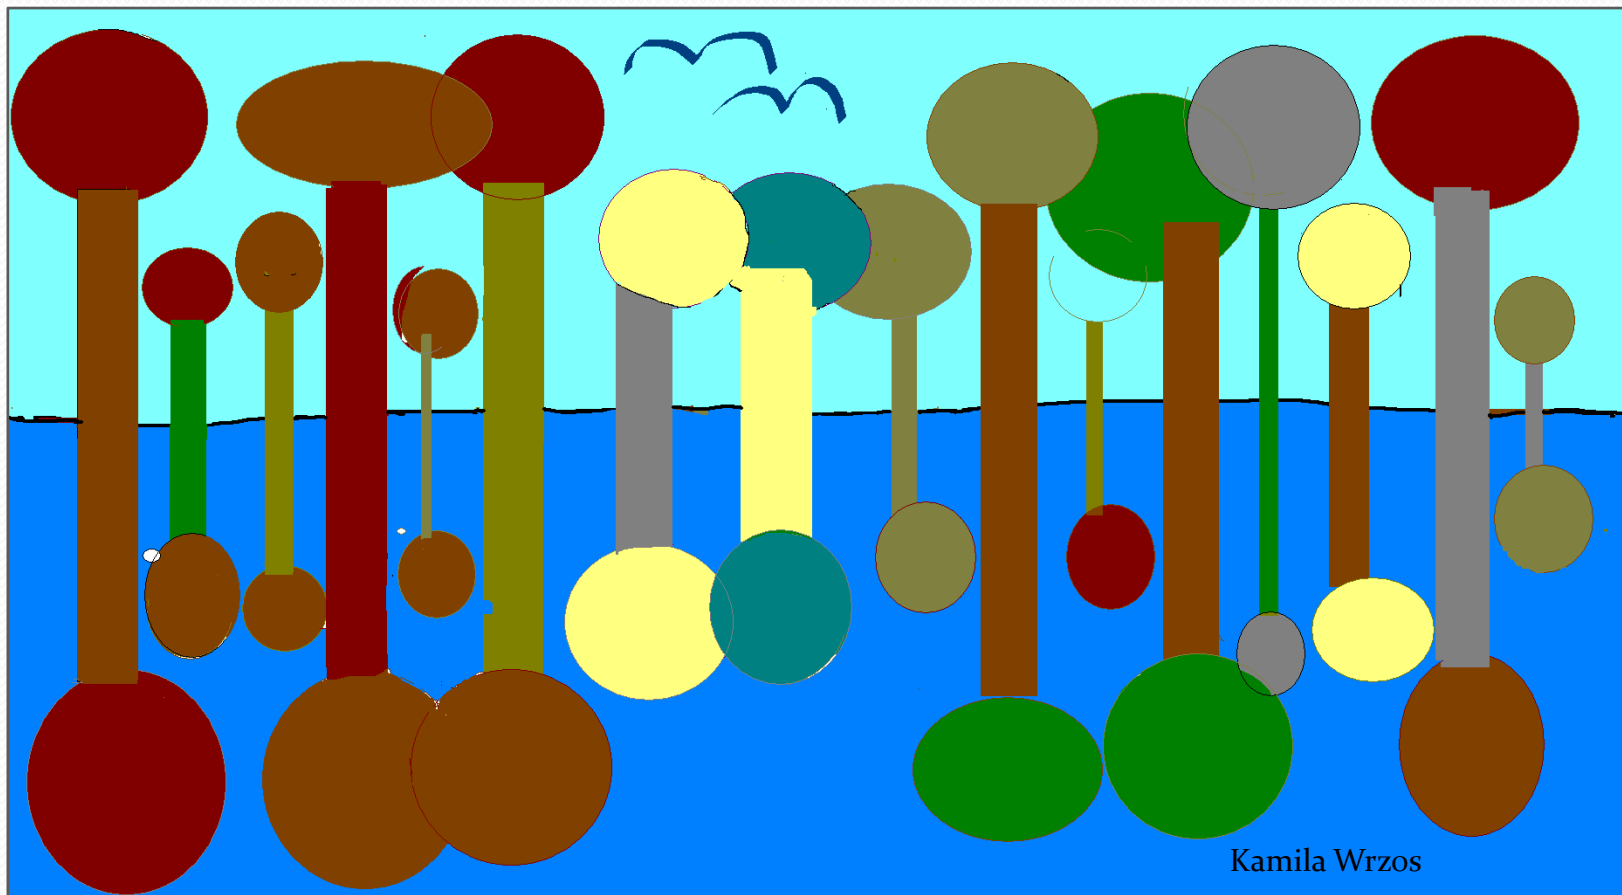

Andrzej Nagietowicz

DOM

A. NAGIETOWICZ

DZIECKO Z MISIEM

KAMILA WRZOS

WESOŁY OSIOŁ

NA LIŚCIU LILII WODNEJ

ŁĄKA

Diana Daniewska

GĄSIENNICA

*Andrzej Nagietowicz
Lubartów 1 Maje*

RYSUNEK

Joanna Bednarska

DRZEWA W LUSTRZE WODY

Kamila Wrzos

SMERFETKA

JELONEK NA ŁĄCE

Wyk. Rafał Pękala

RYBY

M. Kowalczyk

FARMA

BIEDRONKI W DESZCZU

MARIOLA SCIBIORSKA

BOCIANY